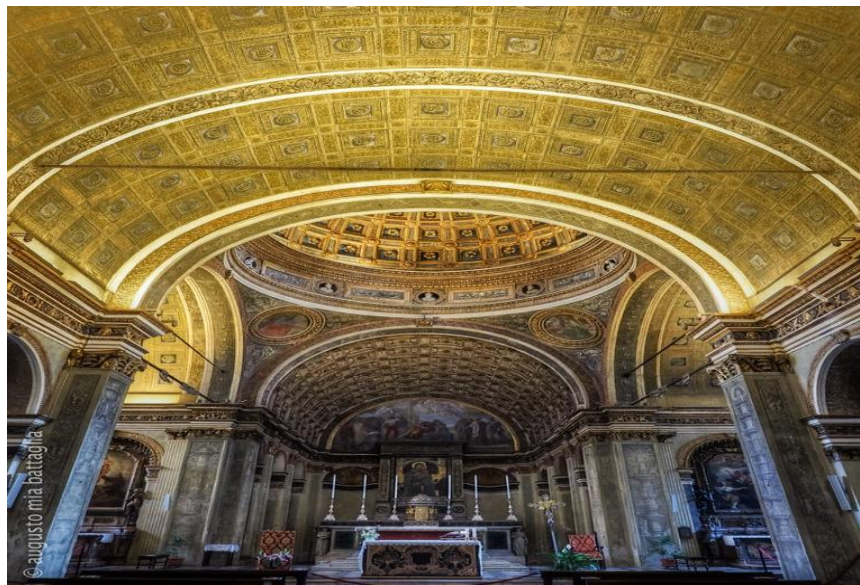

Venerdì 15 Settembre 2023

Bergamo/Milano Piazza Duomo

In bici da
Bergamo a
Milano Piazza
Duomo lungo i
Navigli km 70

Partenza dal piazzale FS Bergamo ore 8,30 Ciclabile Lallio /Crespi poi Trezzo/ Milano Lungo i Navigli rientro per ore 16,00.

Pranzo in Trattoria e rientro a Bergamo con treno da Milano alle ore 15,05.

Se aperta, visita alla Chiesa di Santa Maria presso San Satiro.

Capolavoro del Bramante .

Iscrizioni in Sede.

Bergamo li, 07 Luglio 2023